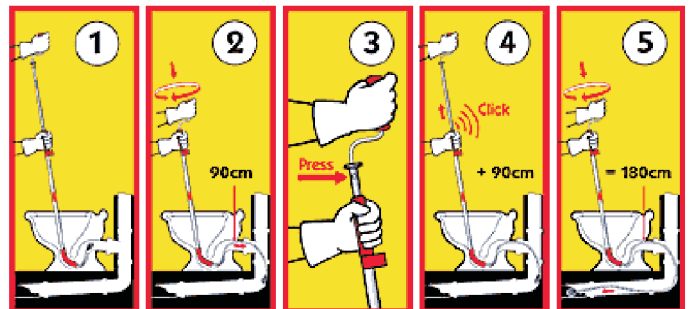

## WC - Reinigungswelle

### WC - Reinigungswelle bis auf 1,80 Meter lang ausziehbar.

Ausgestattet mit einer Profi - Spirale ca. 12,5 mm im Durchmesser mit Seele. Arbeitslänge von 90 cm auf 180 cm ausziehbar einfach per Knopfdruck. Mit Kunststoffschutz für das WC - Becken.

### Verwendungszweck:

In den Bereichen Bad, Toiletten, Abflussrohren, Bodenabläufe und viele Einsatzbereiche mehr...

### Funktionsweise:

Profi WC - Reinigungswelle ist speziell für die schnelle Beseitigung von Verstopfungen in und hinter Toiletten entwickelt worden. Dieses extrem robuste Gerät verfügt über eine doppelagige Spezialreinigungswelle mit Seele. Mit dem Teleskopmechanismus kann diese Reinigungswelle je nach Bedarf von 90 cm auf bis zu 180 cm ausgefahren werden, um auch Verstopfungen im Abflussrohr hinter dem WC - Becken beseitigen zu können. Weitere wichtige Ausstattungsmerkmale sind ein Kunststoffschutz, der ein Verkratzen des WC - Beckens verhindert, ein rutschsicherer Kunststoffgriff, die unverwüsthliche Aluminium Kurbel und ein praktischer Clip, an dem die Welle nach Gebrauch befestigt werden kann.